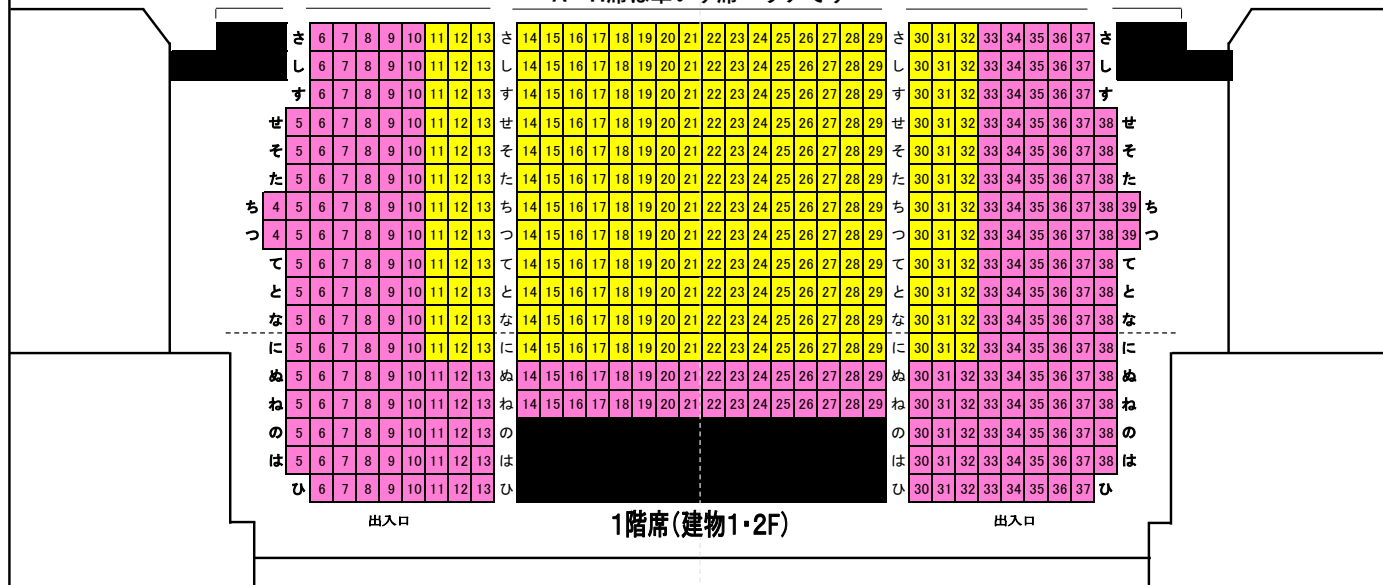

木ノ下歌舞伎「心中天の網島」アクセシビリティ特別版
舞 台

見え方・聞こえ方に配慮が必要な方の優先席

特等席 (5000円)
一等席 (4000円)

A~H席は車いす席エリアです

1階席(建物1・2F)